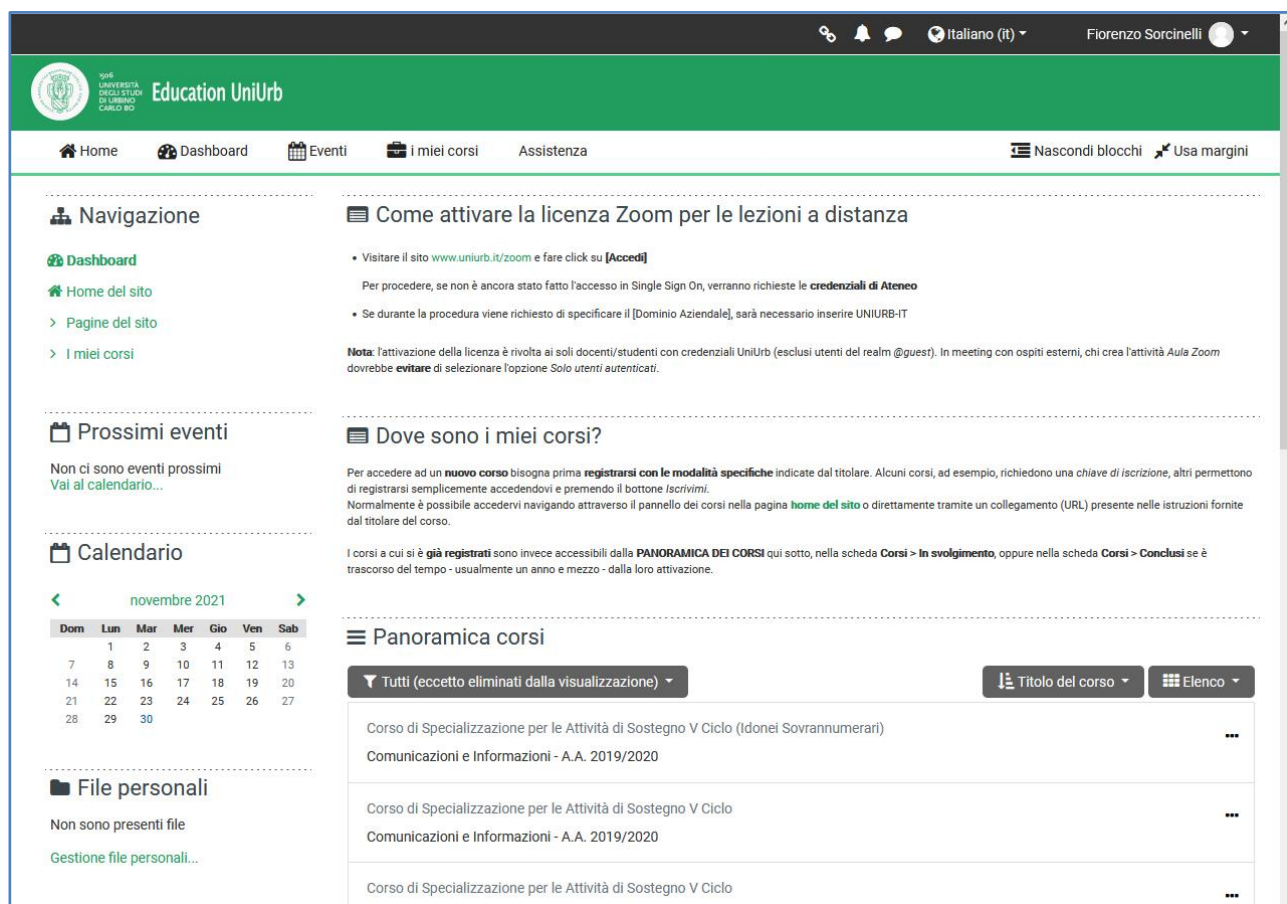

Dopo aver inserito le credenziali ed aver cliccato **Accedi** apparirà questa finestra:

The screenshot shows the 'Opzioni di iscrizione' page on the Education UniUrb website. The page has a green header with the university logo and navigation menu. The main content area is titled 'Opzioni di iscrizione' and features a section for 'Iscrizione con chiave' which includes a text input field for the 'Chiave di iscrizione' and an 'Iscrivimi' button. A green oval highlights the input field and button area.

Qui bisognerà inserire il codice ricevuto via mail e cliccare poi su **Iscrivimi** accedendo così al corso.

Nota - L'inserimento della chiave di iscrizione **va fatto per tutte le voci presenti nell'elenco del corso** di pagina 2 e viene richiesto una volta soltanto, al primo accesso.

• ACCESSI SUCCESSIVI AL CORSO

Una volta iscritti al corso, come illustrato precedentemente, per accedervi si può anche utilizzare il link diretto <https://education.uniurb.it> il quale porta alla pagina di ingresso della piattaforma già vista:

Qui, cliccando la voce **Login** in alto sulla destra, si va all'autenticazione e da questa si passa alla Dashboard (pagina di ingresso) della piattaforma:

Qui, cliccando la voce di menu **I miei corsi** scenderà una tendina con tutti gli insegnamenti ai quali siete iscritti.