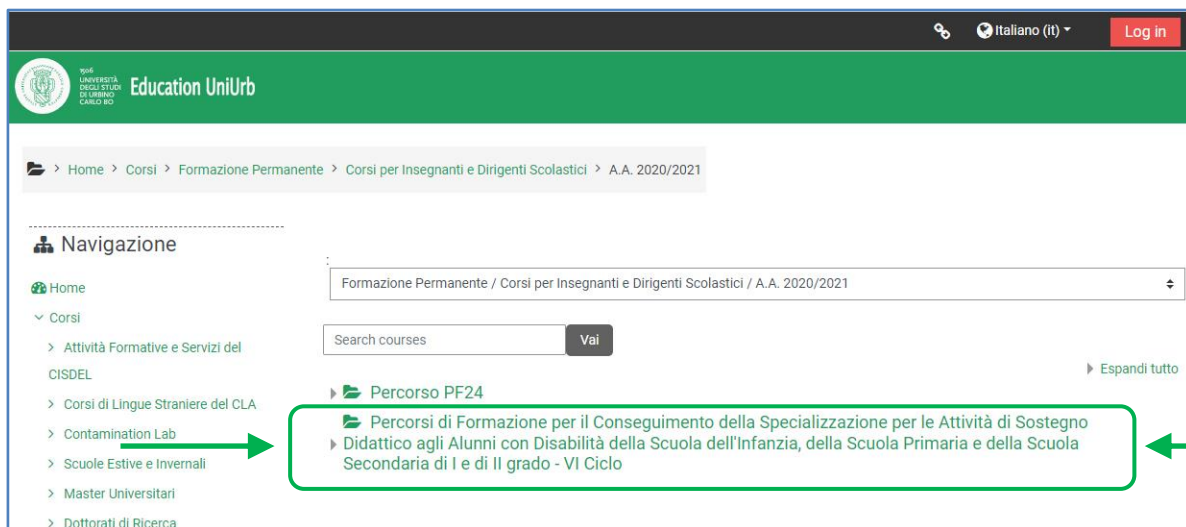

INFORMAZIONI SULL'ACCESSO ALLA PIATTAFORMA DI E-LEARNING

Ad ogni studente iscritto all'Università di Urbino è assegnato un account "istituzionale" del seguente tipo:

iniziale.del.nome.cognome@stud

Con questo account (e relativa password scelta al primo accesso sul sito unurb.it) è possibile accedere ai vari servizi online dell'università, tra i quali la piattaforma di e-learning.

• PRIMO ACCESSO AL CORSO

Il corso è collocato sulla piattaforma EDUCATION, una delle varie piattaforme di e-learning disponibili. Per accedere alla piattaforma cliccare nella home page di Uniurb la voce BLENDED, E-LEARNING&MOOC:

Nella tendina che apparirà, cliccare la voce PIATTAFORMA EDUCATION:

Si verrà inviati sul sito della piattaforma ed apparirà questa pagina:

Qui, cliccare l'ultima voce in basso, **Formazione Permanente**. Nella finestra che apparirà, cliccare la voce **Corsi Per Insegnanti e Dirigenti Scolastici**. Nella successiva finestra cliccare la voce **A.A. 2020/2021** e si arriverà al link del corso:

Cliccando il titolo si arriva alla pagina del corso:

Il simbolo della chiave sulla destra delle varie voci significa che per accedere alla relativa pagina è necessario inserire la chiave di iscrizione. Cliccando una qualsiasi delle voci in elenco, si viene però prima inviati alla pagina di accesso di Uniurb e poi, eseguito il login, si accederà al corso.