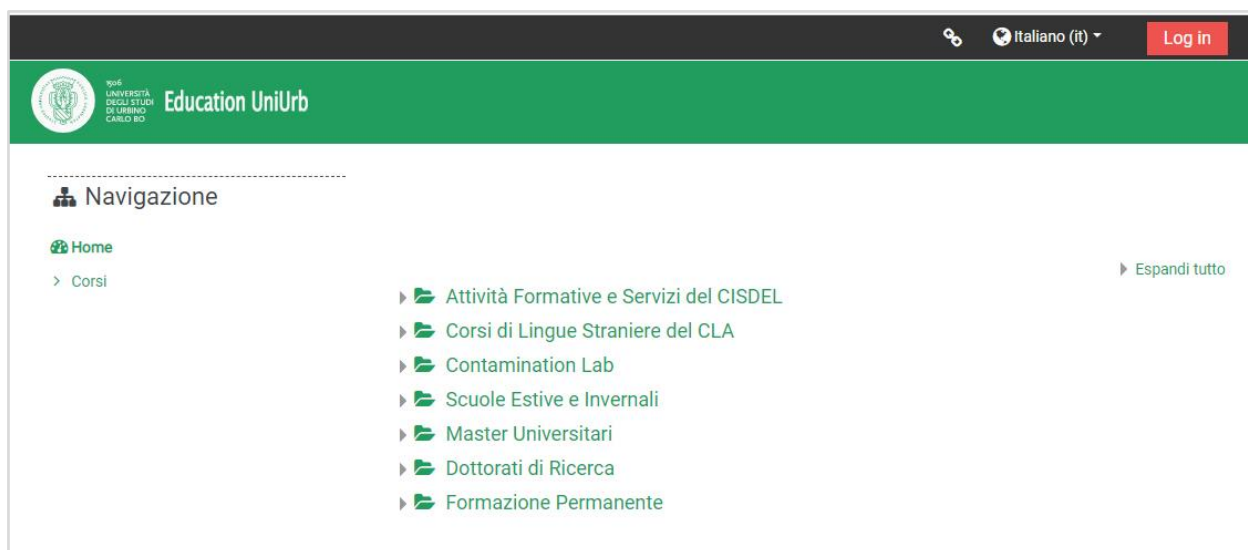

INFORMAZIONI SULL'ACCESSO ALLA PIATTAFORMA DI E-LEARNING

Ad ogni studente iscritto all'Università di Urbino è assegnato un account "istituzionale" del seguente tipo:

iniziale.del.nome.cognome@stud

Con questo account (e relativa password scelta al primo accesso sul sito unurb.it) è possibile accedere ai vari servizi online dell'università, tra i quali la piattaforma di e-learning.

• PRIMO ACCESSO AL CORSO

Il corso è collocato sulla piattaforma EDUCATION, una delle varie piattaforme di e-learning disponibili. Per accedere alla piattaforma cliccare nella home page di Uniurb la voce BLENDED, E-LEARNING&MOOC:

Nella tendina che apparirà, cliccare la voce PIATTAFORMA EDUCATION:

Si verrà inviati sul sito della piattaforma ed apparirà questa pagina:

Qui, cliccare l'ultima voce in basso, **Formazione Permanente**. Nella finestra che apparirà, cliccare la voce **Corsi Per Insegnanti e Dirigenti Scolastici**. Nella successiva finestra cliccare la voce **A.A. 2020/2021** e si arriverà al link del corso:

Cliccando il titolo si arriva alla pagina del corso:

Il simbolo della chiave sulla destra delle varie voci significa che per accedere alla relativa pagina è necessario inserire la chiave di iscrizione. Cliccando una qualsiasi delle voci in elenco, si viene però prima inviati alla pagina di accesso di Uniurb e poi, eseguito il login, si accederà al corso.