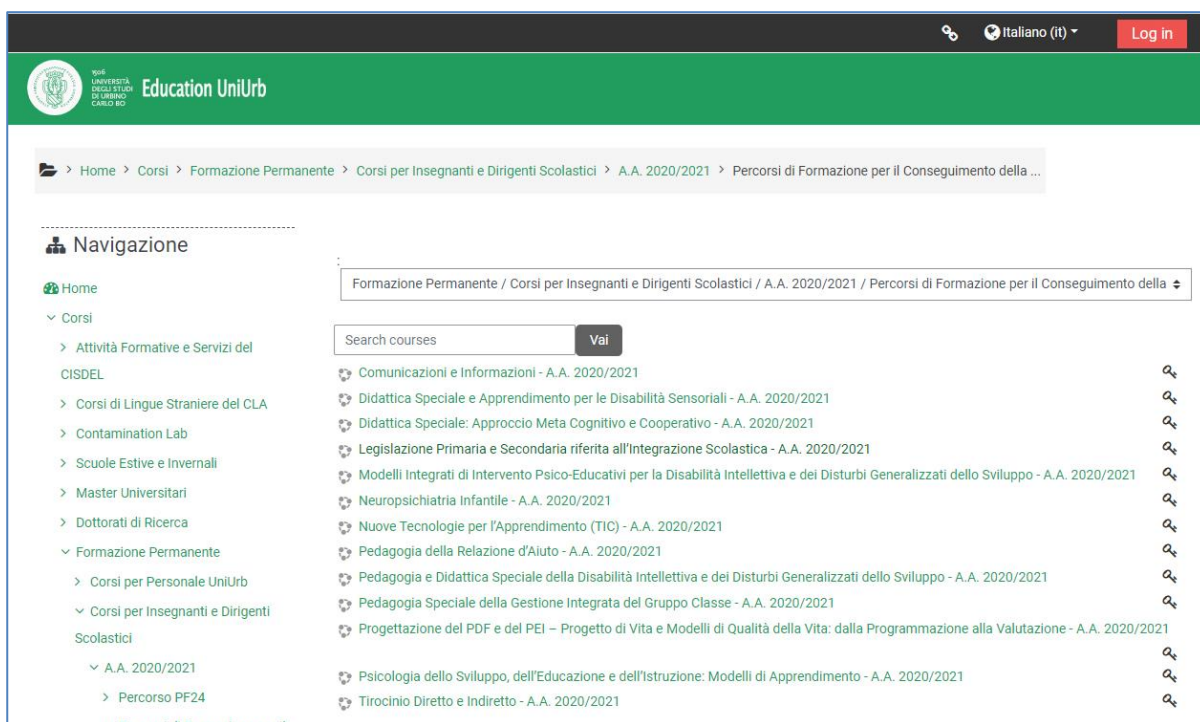

• PRIMO ACCESSO AL CORSO

Il corso è collocato sulla piattaforma EDUCATION, una delle varie piattaforme di e-learning disponibili. Per accedere alla piattaforma cliccare nella home page di Uniurb la voce BLENDED, E-LEARNING&MOOC:

Nella tendina che apparirà, cliccare la voce PIATTAFORMA EDUCATION:

Si verrà inviati sul sito della piattaforma ed apparirà questa pagina:

Qui, cliccare l'ultima voce in basso, **Formazione Permanente**. Nella finestra che apparirà, cliccare la voce **Corsi Per Insegnanti e Dirigenti Scolastici**. Nella successiva finestra cliccare la voce **A.A. 2020/2021** e si arriverà al link del corso:

Cliccando il titolo si arriva alla pagina del corso:

Il simbolo della chiave sulla destra delle varie voci significa che per accedere alla relativa pagina è necessario inserire la chiave di iscrizione. Cliccando una qualsiasi delle voci in elenco, si viene però prima inviati alla pagina di accesso di Uniurb e poi, eseguito il login, si accederà al corso.

I relativi passaggi e le schermate sono mostrati alle pagine seguenti.

1506 UNIVERSITÀ DEGLI STUDI DI URBINO CARLO BO Education UniUrb

Italiano (it) Log in

SingleSignOn - UniUrb

Per l'autenticazione via Shibboleth, seleziona l'organizzazione di appartenenza dal menu a discesa: